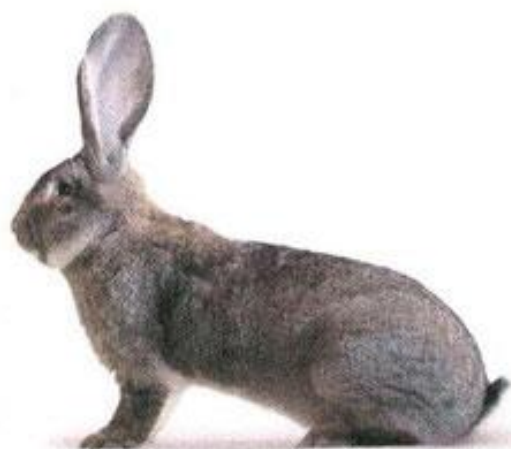

Kreisverbandstischbewertung 2021
Der Rassekaninchenzüchter
des KV Trier - Saarburg & KV Mittelmosel

am Samstag, den 04. Dezember 2021

Ausrichter:
Rassekaninchenzuchtverein RN 14 Trier-Heiligkreuz e.V.
Bewertungsort:
Dorfstraße 16, 54675 Gendingen ab 10:00 Uhr